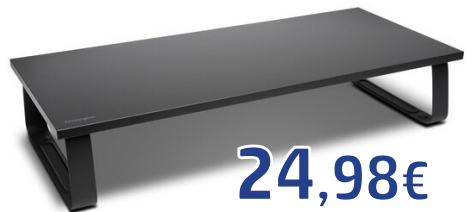

1

A|SENS

DESDE 29,99€

Brazo monitor económico

Brazo soporte de monitor económico con pinza de sujeción a mesa.

Código	Modelo	Precio
DT32TSR-039	Brazo para un monitor / 32"	29,99€
DT32TSR-041	Brazo para dos monitores / 32"	25,93€
DT27TSR-061	Brazo para tres monitores / 27"	51,75€

Kensington 3

39,75€

Cod: K5278WW

Soporte SmartFit® Spin2

Carrusel giratorio de 360° que organiza los accesorios. El sistema SmartFit® permite ajustar la altura del monitor. Soporta hasta pantalla anchas de 18 kg.